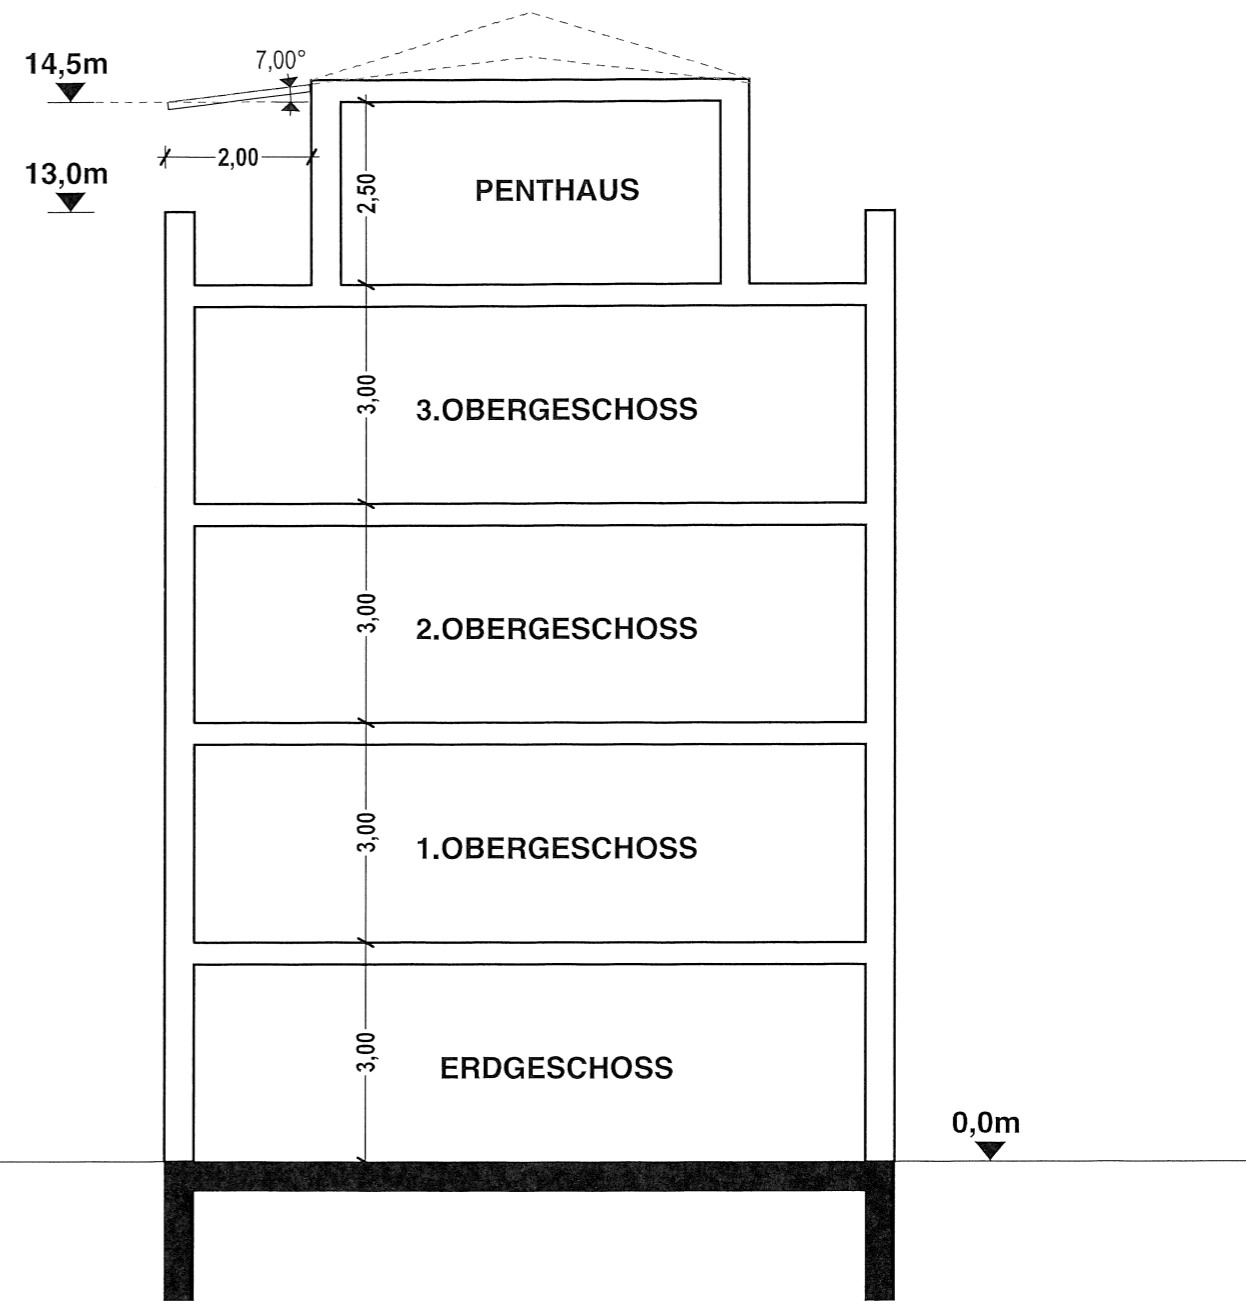

# ORTSBILDKONZEPT LEIBNITZ: PLANBEILAGE NR.2 EINTEILUNGSPLAN - SCHUTZZONEN

W N  
O S

Maßstab 1:5000  
Datum 11.04.2022

Die Dachneigung wird im Anlassfall entschieden.  
Der Penthaus-Raum kann bis zur Dachschräge geöffnet werden.

Planbeilage Nr. 3 "Gebäudehöhen"