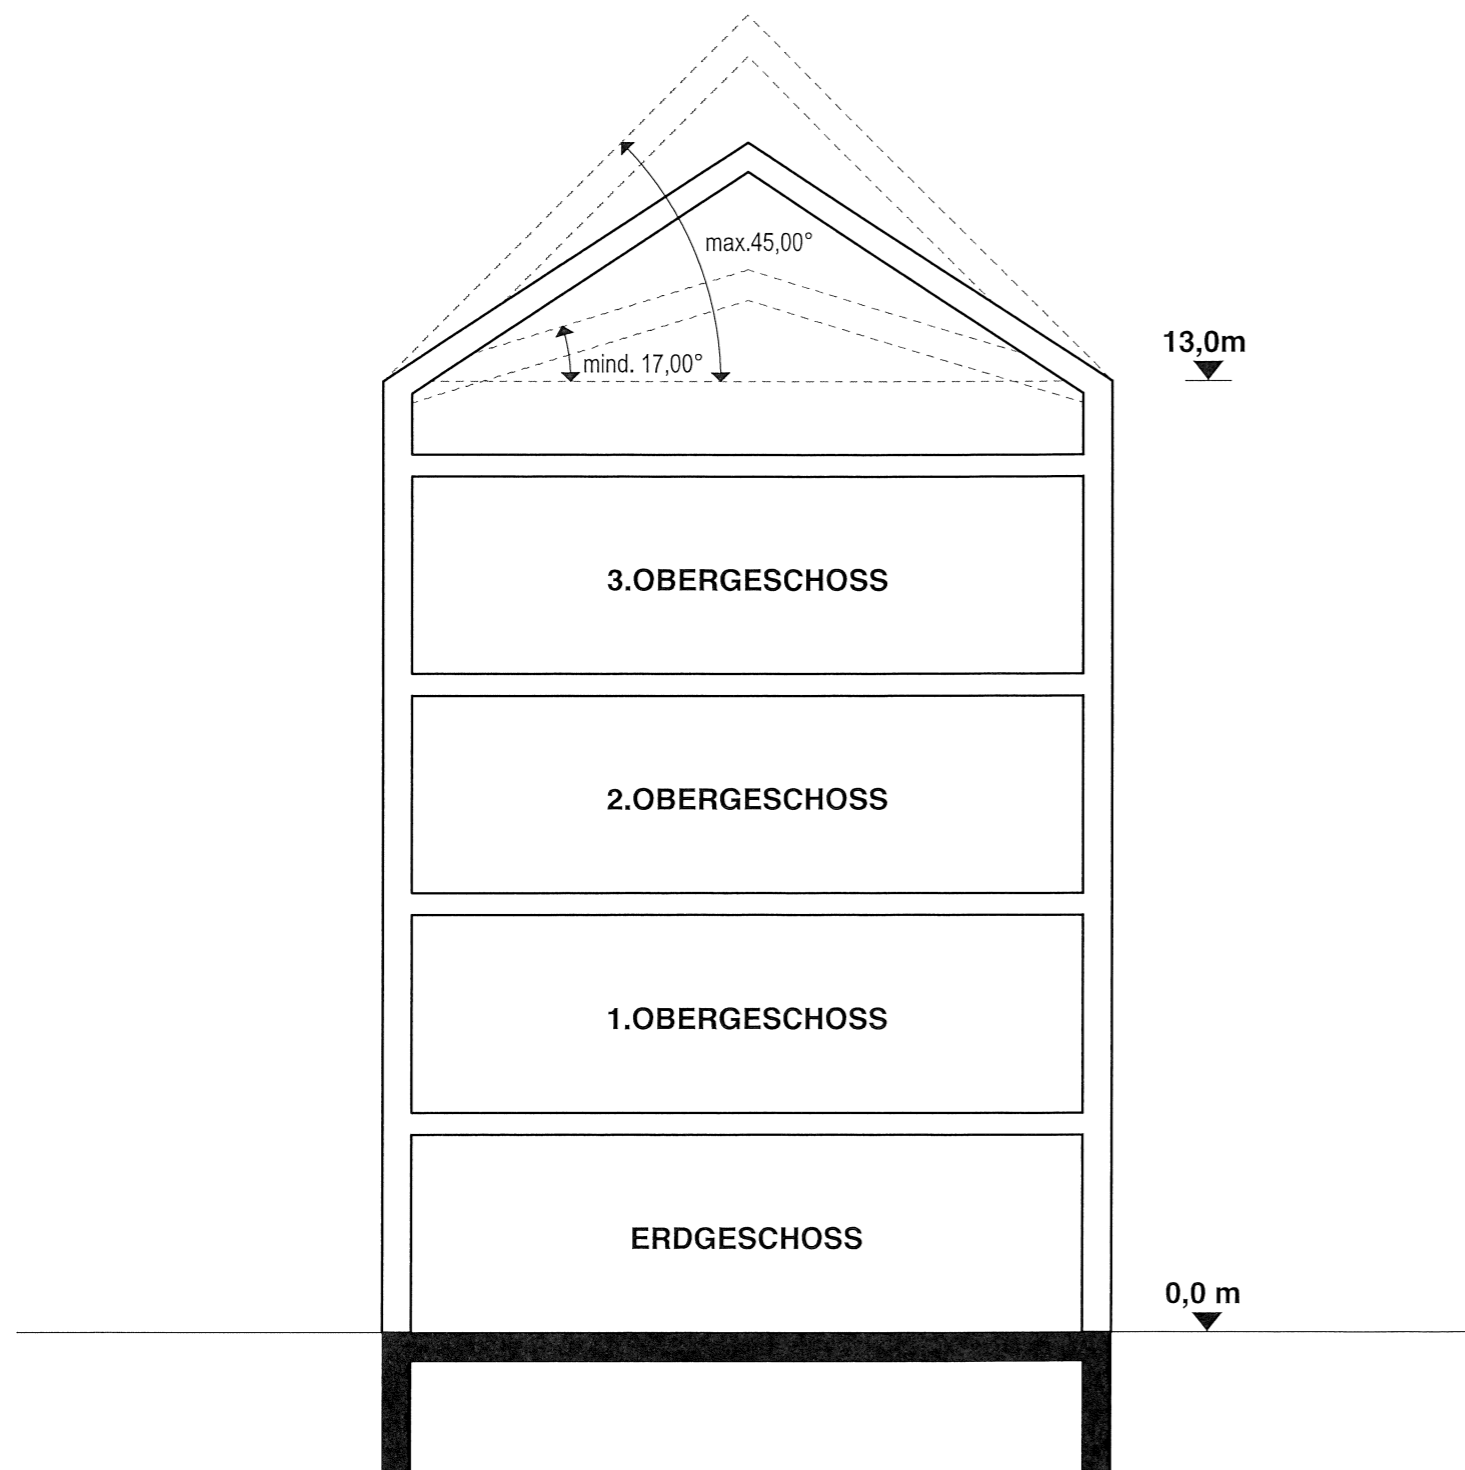

# ORTSBILDKONZEPT LEIBNITZ: PLANBEILAGE NR.2 EINTEILUNGSPLAN - SCHUTZZONEN

W N  
O S

Maßstab 1:5000  
Datum 11.04.2022

Die Dachneigung wird im Anlassfall entschieden.  
Der Penthaus-Raum kann bis zur Dachschräge geöffnet werden.

Planbeilage Nr. 3 "Gebäudehöhen"