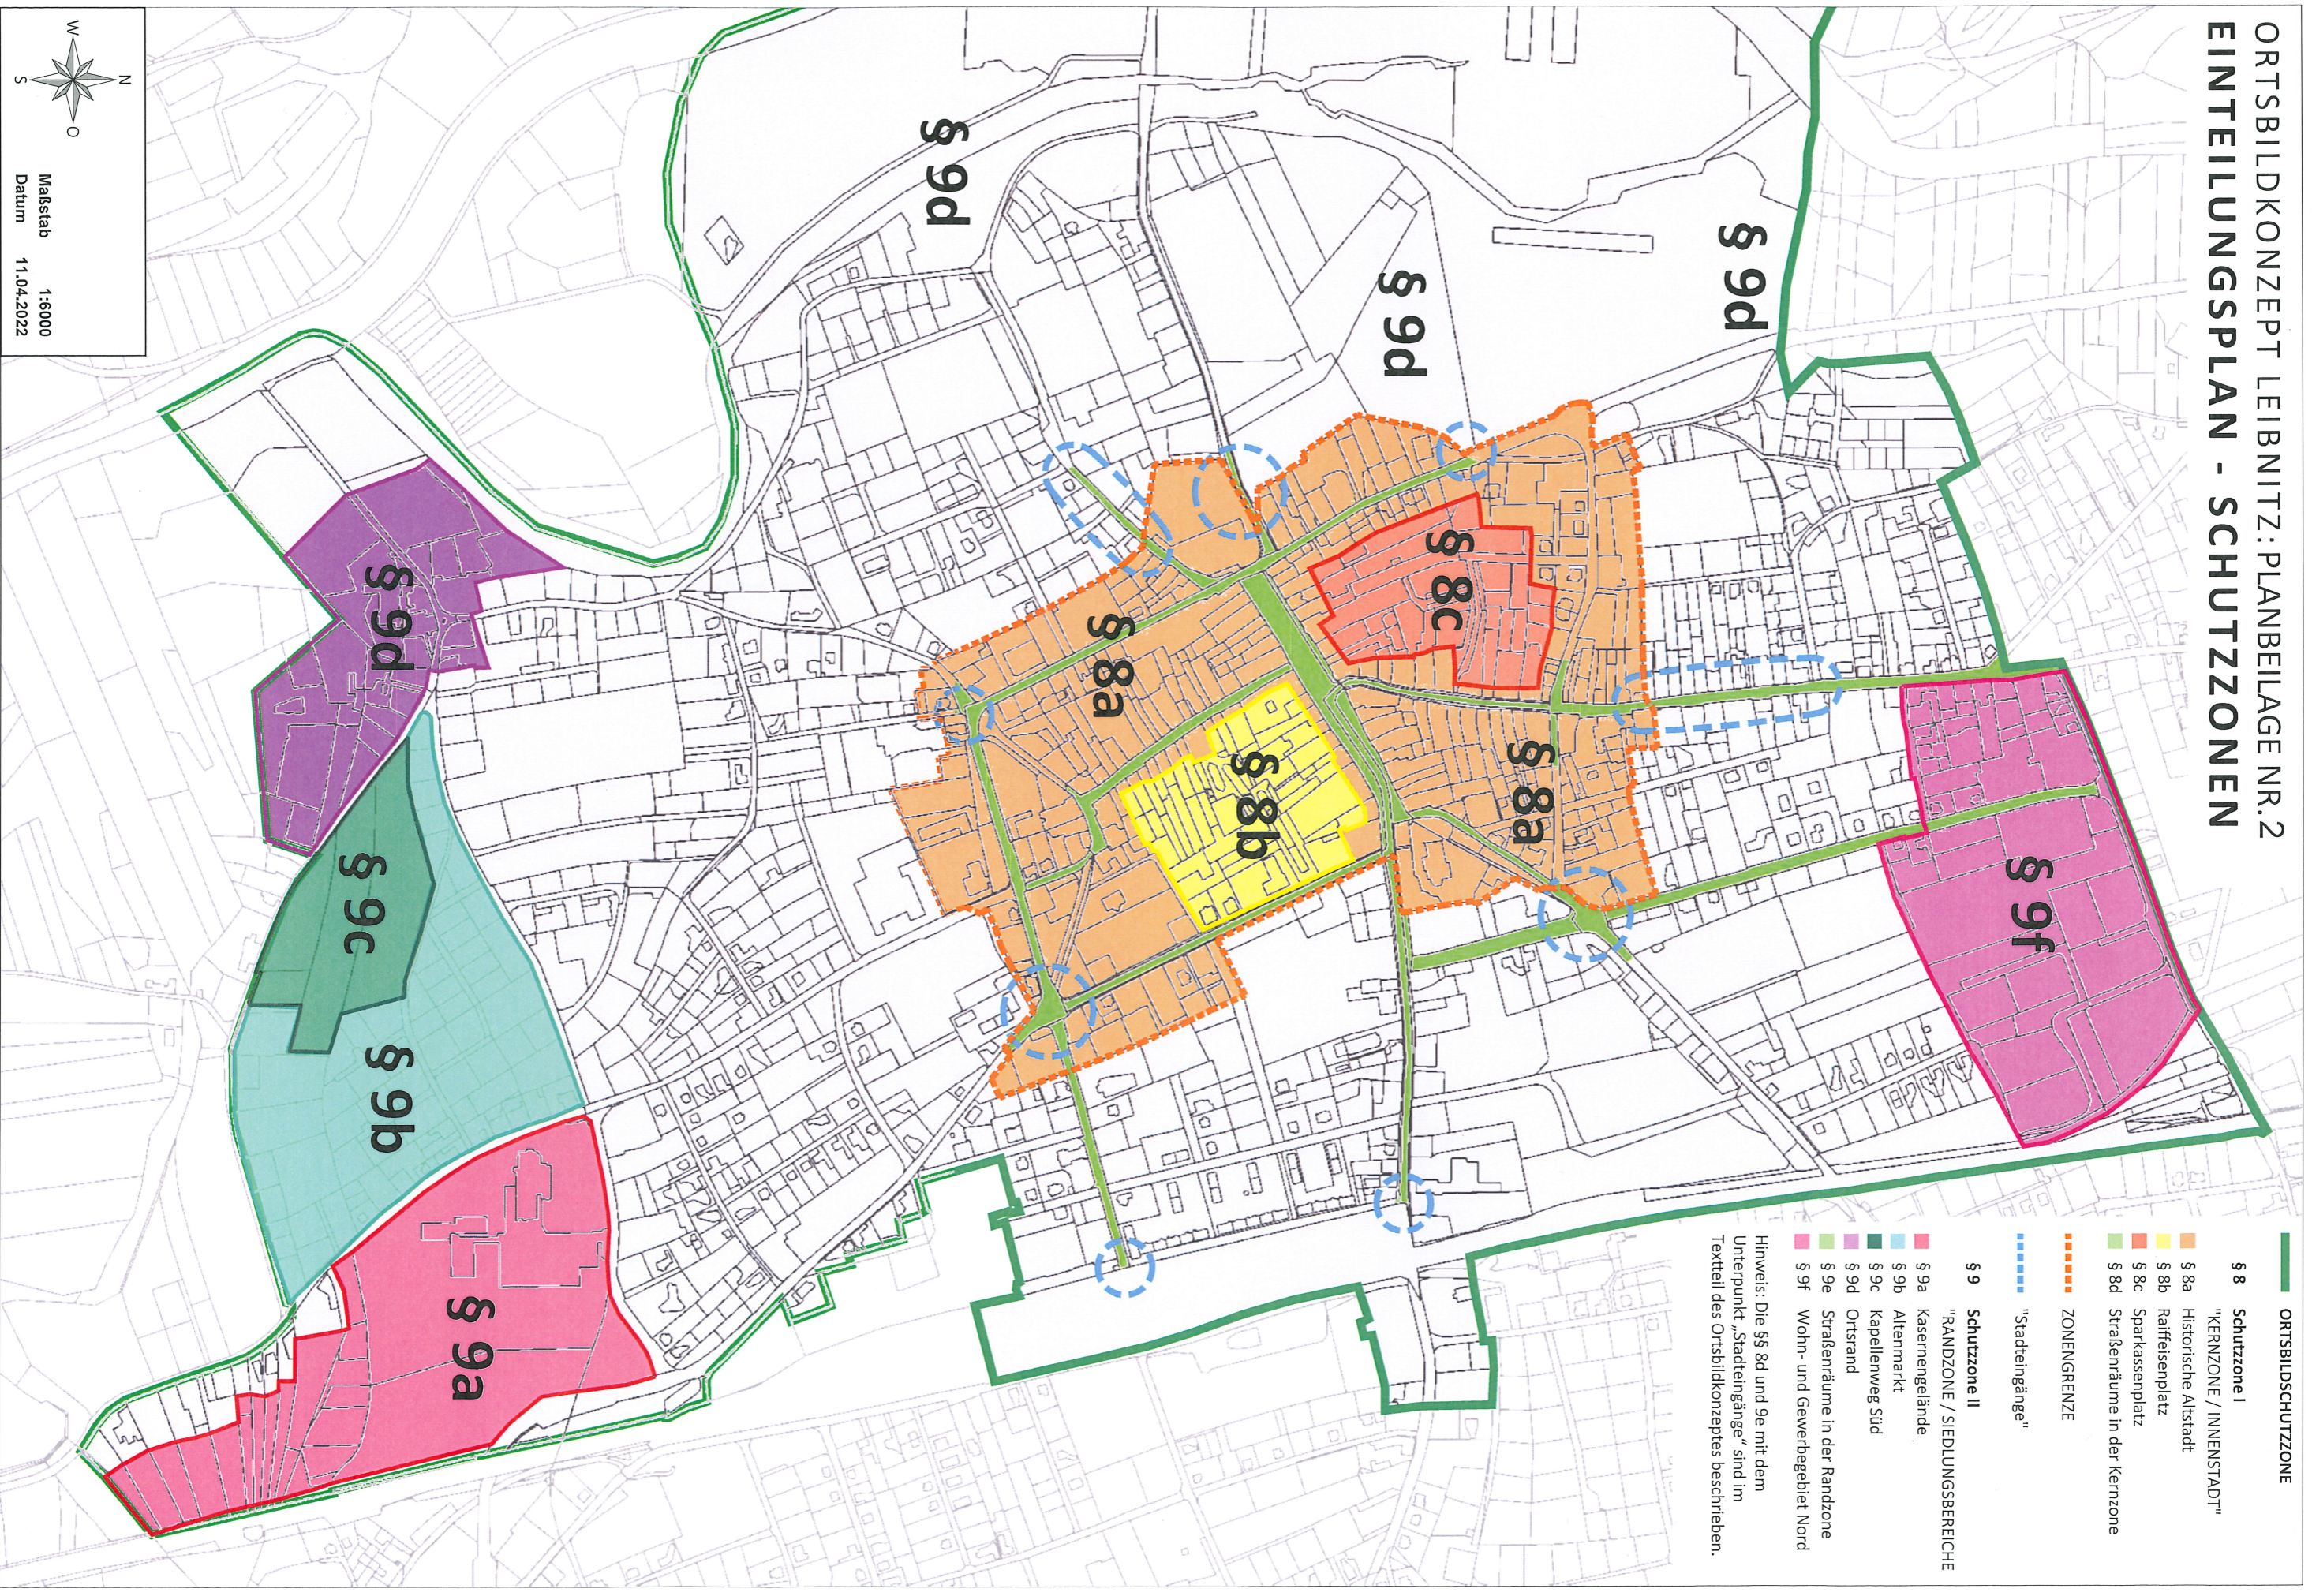

# ORTSBILDKONZEPT LEIBNITZ: PLANBEILAGE NR.2 EINTEILUNGSPLAN - SCHUTZZONEN

W N  
O S

Maßstab 1:5000  
Datum 11.04.2022

Die Dachneigung wird im Anlassfall entschieden.  
Der Penthaus-Raum kann bis zur Dachschräge geöffnet werden.

Planbeilage Nr. 3 "Gebäudehöhen"

## **BAUMLISTE (auf klimawandelangepasste Sorten zu prüfen!)**

### **Kleine bis mittelgroße Bäume**

Baummagnolie (*Magnolia kobus*)  
Blasenbaum (*Koelreuteria paniculata*)  
Blauglockenbaum (*Paulownia tomentosa*)  
Blumenesche (*Fraxinus ornus*)  
Elsbeere (*Sorbus torminalis*)  
Feldahorn (*Acer campestre*)  
Felsenbirne, baumförmig (*Amelanchier arborea*)  
Felsenkirsche (*Prunus mahaleb*)  
Gewöhnliche Traubenkirsche (*Prunus padus*)  
Hainbuche (*Carpinus betulus*)  
Holzapfel/Europäischer Wildapfel (*Malus sylvestris*)  
Holzbirne/Wildbirne (*Pyrus pyraeaster*)  
Hopfenbuche (*Ostrya carpinifolia*)  
Kornelkirsche, baumförmig (*Cornus mas*)  
Mehlbeeren (*Sorbus aria*, *Sorbus latifolia*)  
Rotahorn (*Acer rubrum*)  
Zierbirne (*Pyrus calleryana*) Zierkirschen (*Prunus spec.*)